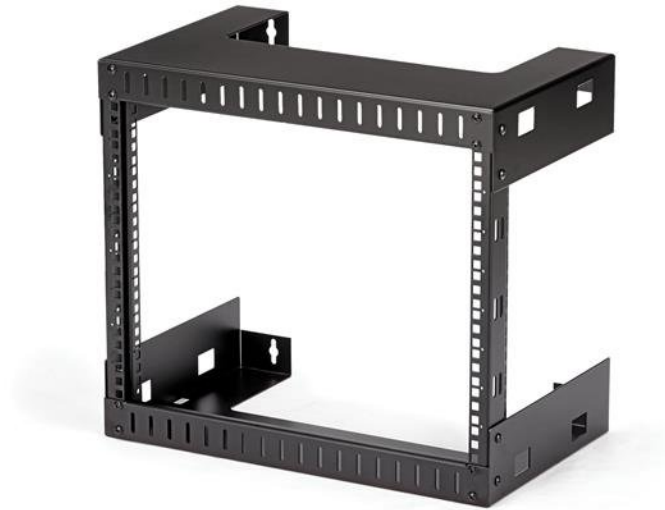

8U Open Frame Rack Wandmontage - 30cm Diep

Product ID: RK812WALLO

De 30cm diepe RK812WALLO 8U open frame rack voor wandmontage is een betaalbaar, kwalitatief hoogwaardig rack dat gemakkelijk te monteren en te installeren is in elke omgeving. Dit TAA-conform product voldoet aan de eisen van de US Federal Trade Agreements Act (TAA), die federale aankopen in de USA volgens het GSA Schedule mogelijk maakt.

Het rack kan aan de wand worden gemonteerd of geïnstalleerd als een vrijstaande opslagoplossing. Het open frame rack is 30 cm diep, genoeg om de meeste netwerk-, telecommunicatie- en audiovisuele apparatuur onder te kunnen brengen. De wandbevestigingen liggen 16 inch (40,6 cm) uit elkaar (vooral geschikt voor montage aan muren die volgens de Noord-Amerikaanse standaard zijn opgebouwd).

Eigenschappen

- Plat verpakt voor gemakkelijk transport, met eenvoudige montage
- Eenvoudig sterk design voor voordelige implementatie
- TAA compliant voor GSA Schedule aankopen
- Wordt geleverd met al het benodigde materiaal voor het monteren van de componenten
- Wandbevestigingen liggen 16" (40,6 cm) uit elkaar voor een goede stabiliteit