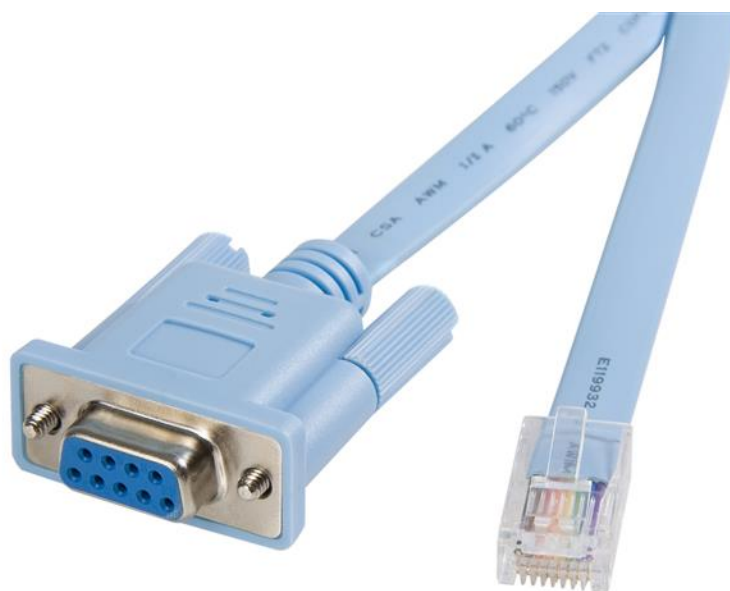

## 1,8 m RJ45 naar DB9 Cisco consolebeheerrouterkabel - M/F

Product ID: DB9CONCABL6

De DB9CONCABL6 1,8 m lange Cisco consolebeheerkabel is ontworpen als een vervangende kabel voor diverse Cisco routers, inclusief de 600, 800, 1600 en 1700 serie.

De Cisco consolebeheerkabel van StarTech.com is gelijkwaardig aan Cisco onderdeelnr. CAB-CONSOLE-RJ45 en AIR-CONCAB1200 consolekabel voor 1130AG, 1200, 1230AG, 1240 platform.

### Eigenschappen

- 1 RJ-45 mannelijke connector
- 1 DB-9 vrouwelijke connector
- Compatibel met Cisco-apparatuur

	Warranty	Lifetime
<b>Hardware</b>	Aantal geleiders	8
	Type kabelmantel	PVC - Polyvinyl Chloride
<b>Connector(en)</b>	Connector A	1 - RJ-45 Mannelijk
	Connector B	1 - DB-9 (9-polig, D-Sub) Vrouwelijk
<b>Fysieke eigenschappen</b>	Breedte product	33.4 mm [1.3 in]
	Draaddikte	24 AWG
	Gewicht product	87 g [3.1 oz]
	Hoogte product	1.6 cm [0.6 in]
	Kabellengte	1.8 m [6 ft]
	Kleur	Blauw
	Lengte product	1.9 m [6.1 ft]
<b>Verpakkingsinformatie</b>	Package Height	22 cm [8.7 in]
	Package Length	1.6 mm [0.1 in]
	Package Width	20 cm [7.9 in]
	Verzendgewicht (verpakt)	92 g [3.2 oz]
<b>Wat wordt er meegeleverd</b>	Meegeleverd	1 - 1,8 m RJ45 naar DB9 Cisco consolebeheerrouterkabel - M/F