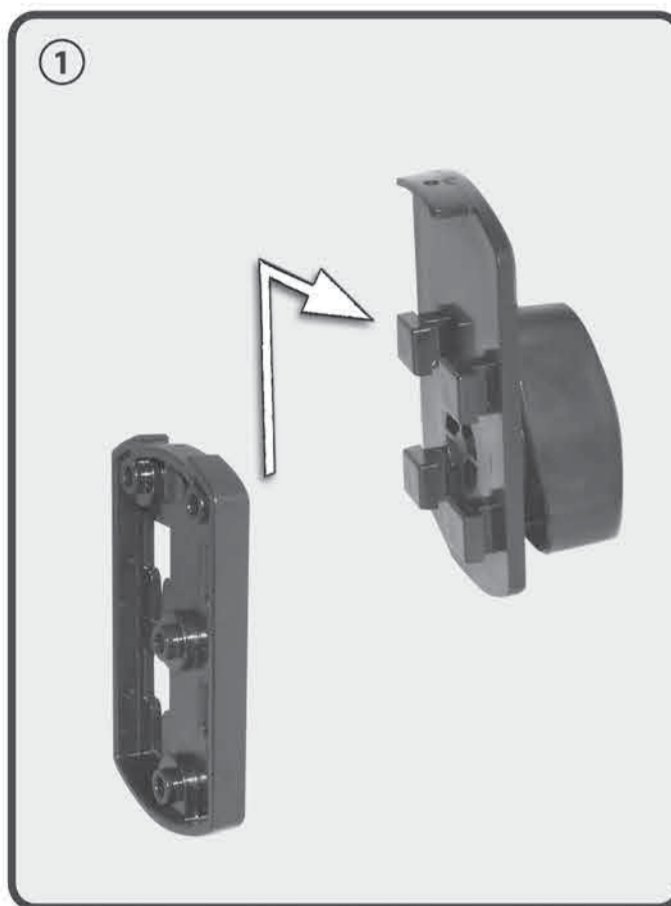

# HS 13 AL HS 13 AWL

Wandhalter für  
SONOS Lautsprecher

loudspeaker bracket  
for SONOS

Montageanleitung  
Assembly instructions

HS 13 AL  
HS 13 AWL

Wandhalter für SONOS Lautsprecher  
loudspeaker bracket for SONOS