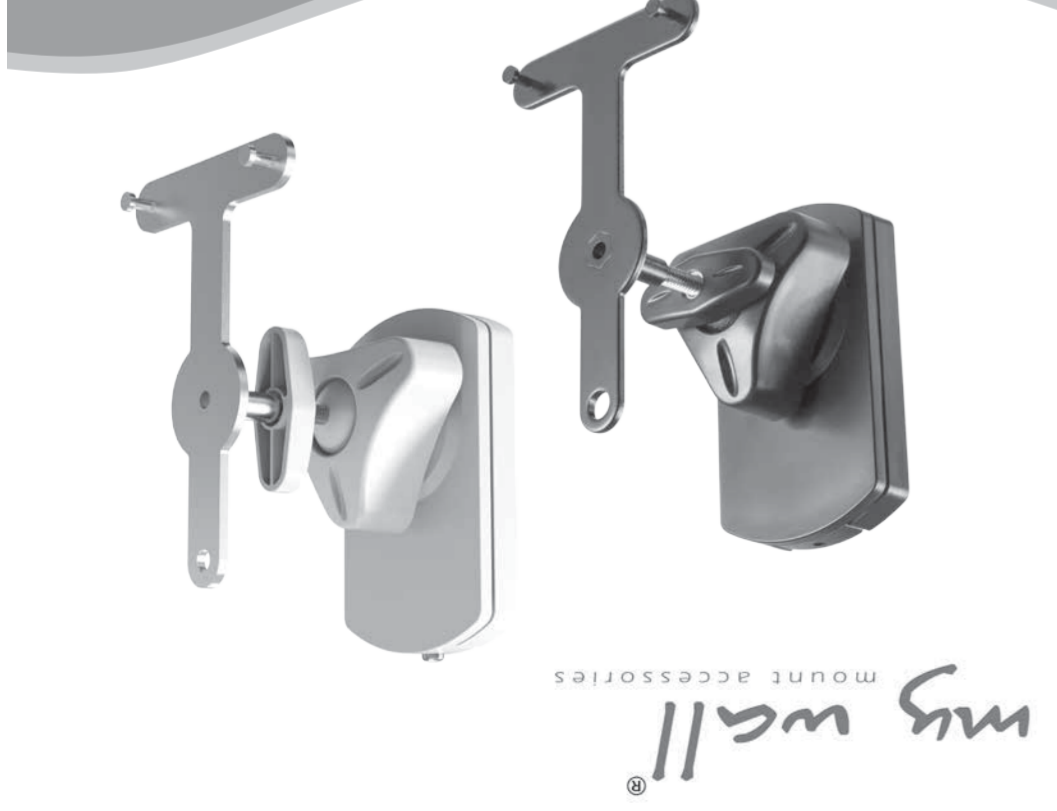

# HS 13 AL HS 13 AWL

Wandhalter für  
SONOS Lautsprecher

loudspeaker bracket  
for SONOS

Montageanleitung  
Assembly instructions

HS 13 AL  
HS 13 AWL

Wandhalter für SONOS Lautsprecher  
loudspeaker bracket for SONOS