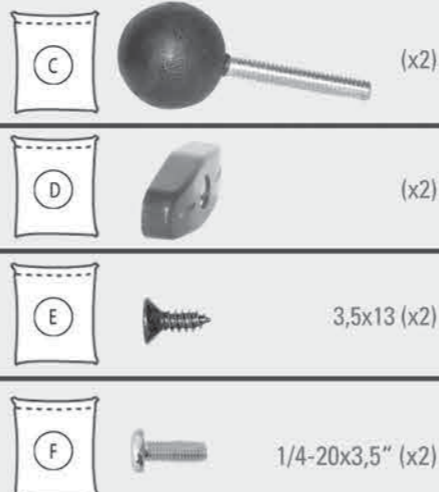

# HS 13 AL HS 13 AWL

Wandhalter für  
SONOS Lautsprecher

loudspeaker bracket  
for SONOS

Montageanleitung  
Assembly instructions

HS 13 AL  
HS 13 AWL

Wandhalter für SONOS Lautsprecher  
loudspeaker bracket for SONOS