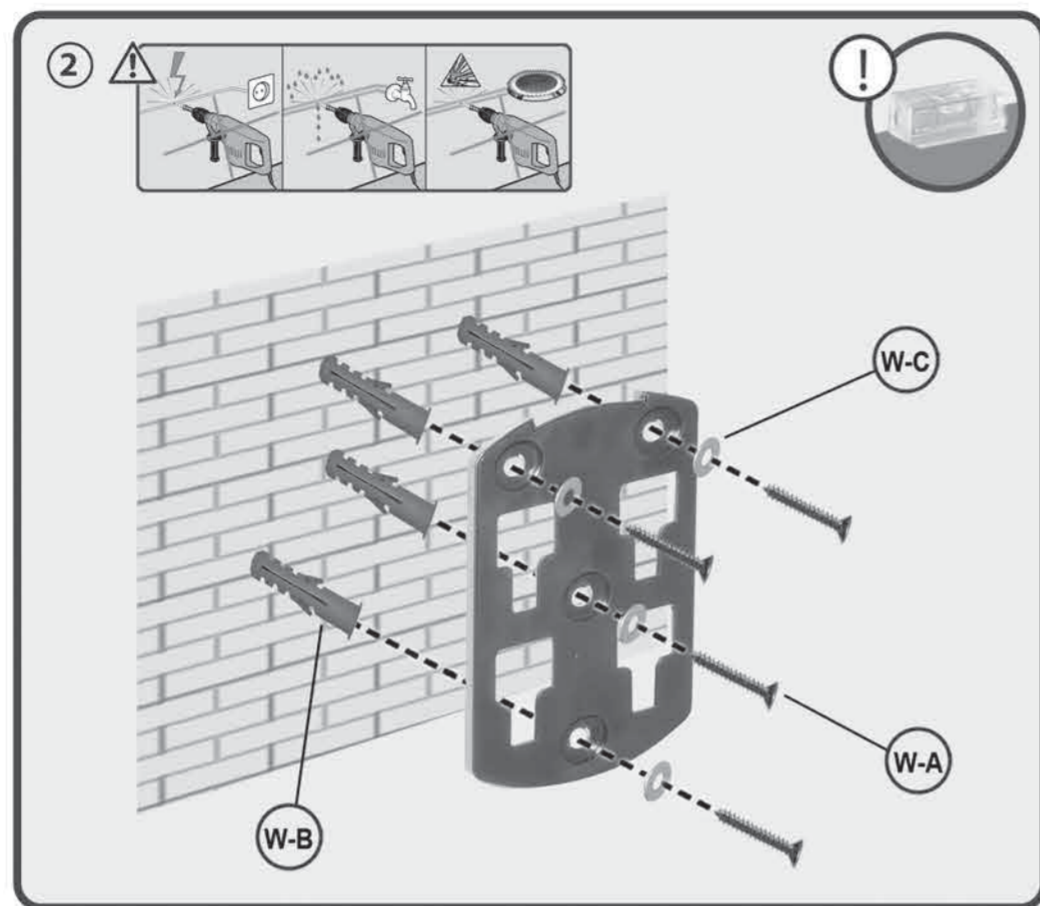

# HS 13 AL HS 13 AWL

Wandhalter für  
SONOS Lautsprecher

loudspeaker bracket  
for SONOS

Montageanleitung  
Assembly instructions

HS 13 AL  
HS 13 AWL

Wandhalter für SONOS Lautsprecher  
loudspeaker bracket for SONOS