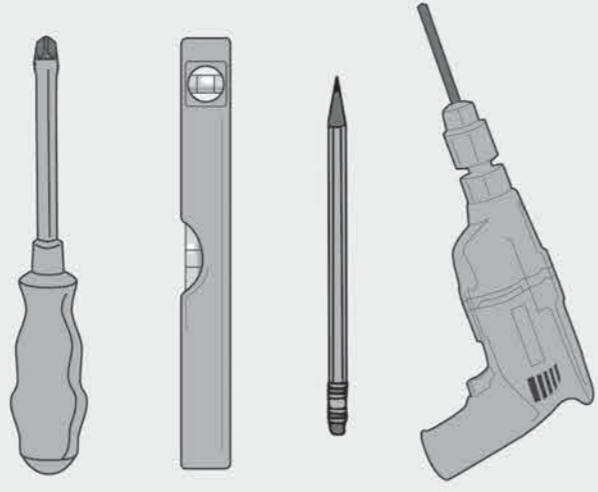

# HS 13 AL HS 13 AWL

Wandhalter für  
SONOS Lautsprecher

loudspeaker bracket  
for SONOS

Montageanleitung  
Assembly instructions

HS 13 AL  
HS 13 AWL

Wandhalter für SONOS Lautsprecher  
loudspeaker bracket for SONOS