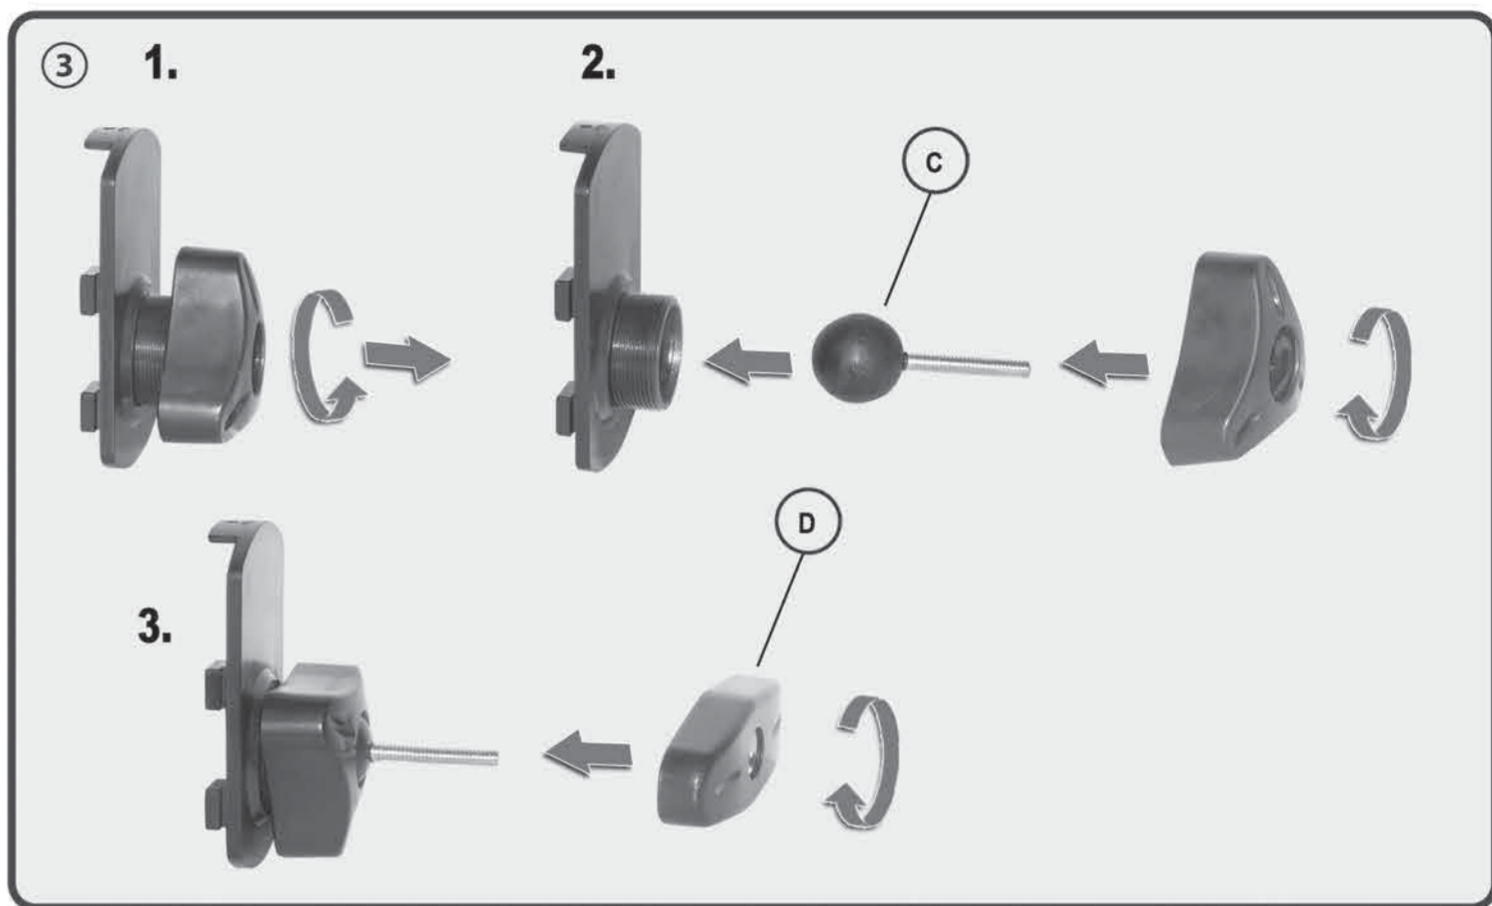

# HS 13 AL HS 13 AWL

Wandhalter für  
SONOS Lautsprecher

loudspeaker bracket  
for SONOS

Montageanleitung  
Assembly instructions

HS 13 AL  
HS 13 AWL

Wandhalter für SONOS Lautsprecher  
loudspeaker bracket for SONOS